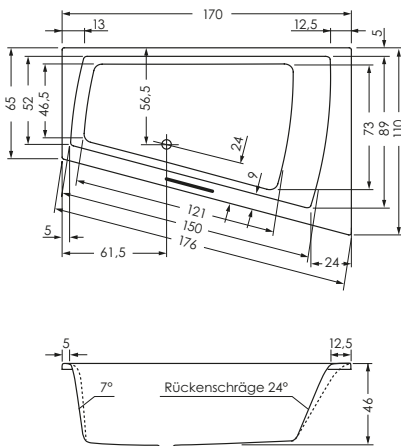

GENF DUO LINKS

Maße **170 x 110/65 x 46 cm** 0025572
 180 x 130/65 x 46 cm 0021556

Preisgruppe PG 1
Farbe Weiß/Pergamon
 Weiß Matt (Preis auf Anfrage)

GENF DUO	Wasser- inhalt	Bauhöhe m. Füßen	Bauhöhe m. Träger	Bauhöhe Whirlpool
170 / 110 li	ca. 200 l	62-67 cm	62 cm	62,5-64,5 cm
180 / 130 li	ca. 260 l	61-68 cm	61 cm	62,5-64,5 cm

GENF DUO RECHTS

Maße **170 x 110/65 x 46 cm** 0025573
180 x 130/65 x 46 cm 0021557

Preisgruppe PG 1
Farbe Weiß/Pergamon
 Weiß Matt (Preis auf Anfrage)

GENF DUO	Wasser- inhalt	Bauhöhe m. Füßen	Bauhöhe m. Träger	Bauhöhe Whirlpool
170 / 110 re	ca. 200 l	62-67 cm	62 cm	62,5-64,5 cm
180 / 130 re	ca. 260 l	61-68 cm	61 cm	62,5-64,5 cm