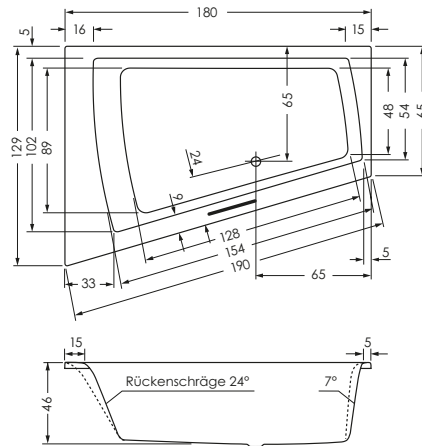

GENF DUO LINKS

Maße **170 x 110/65 x 46 cm** 0025572
 180 x 130/65 x 46 cm 0021556

Preisgruppe PG 1
Farbe Weiß/Pergamon
 Weiß Matt (Preis auf Anfrage)

GENF DUO	Wasser- inhalt	Bauhöhe m. Füßen	Bauhöhe m. Träger	Bauhöhe Whirlpool
170 / 110 li	ca. 200 l	62-67 cm	62 cm	62,5-64,5 cm
180 / 130 li	ca. 260 l	61-68 cm	61 cm	62,5-64,5 cm

GENF DUO RECHTS

Maße **170 x 110/65 x 46 cm** 0025573
180 x 130/65 x 46 cm 0021557

Preisgruppe PG 1
Farbe Weiß/Pergamon
 Weiß Matt (Preis auf Anfrage)

GENF DUO	Wasser- inhalt	Bauhöhe m. Füßen	Bauhöhe m. Träger	Bauhöhe Whirlpool
170 / 110 re	ca. 200 l	62-67 cm	62 cm	62,5-64,5 cm
180 / 130 re	ca. 260 l	61-68 cm	61 cm	62,5-64,5 cm