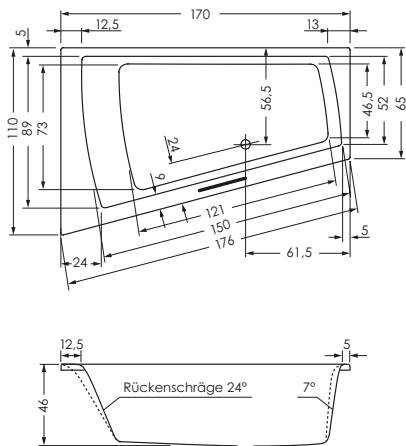

GENF DUO LINKS

Maße **170 x 110/65 x 46 cm** 0025572
 180 x 130/65 x 46 cm 0021556

Preisgruppe PG 1
Farbe Weiß/Pergamon
 Weiß Matt (Preis auf Anfrage)

GENF DUO	Wasser- inhalt	Bauhöhe m. Füßen	Bauhöhe m. Träger	Bauhöhe Whirlpool
170 / 110 li	ca. 200 l	62-67 cm	62 cm	62,5-64,5 cm
180 / 130 li	ca. 260 l	61-68 cm	61 cm	62,5-64,5 cm

GENF DUO RECHTS

Maße **170 x 110/65 x 46 cm** 0025573
180 x 130/65 x 46 cm 0021557

Preisgruppe PG 1
Farbe Weiß/Pergamon
 Weiß Matt (Preis auf Anfrage)

GENF DUO	Wasser- inhalt	Bauhöhe m. Füßen	Bauhöhe m. Träger	Bauhöhe Whirlpool
170 / 110 re	ca. 200 l	62-67 cm	62 cm	62,5-64,5 cm
180 / 130 re	ca. 260 l	61-68 cm	61 cm	62,5-64,5 cm