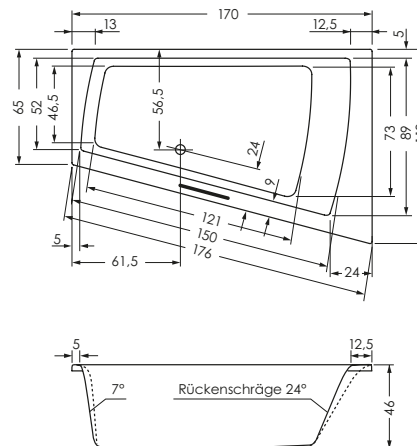

GENF DUO LINKS

Maße **170 x 110/65 x 46 cm** 0025572
 180 x 130/65 x 46 cm 0021556

Preisgruppe PG 1
Farbe Weiß/Pergamon
 Weiß Matt (Preis auf Anfrage)

GENF DUO	Wasser- inhalt	Bauhöhe m. Füßen	Bauhöhe m. Träger	Bauhöhe Whirlpool
170 / 110 li	ca. 200 l	62-67 cm	62 cm	62,5-64,5 cm
180 / 130 li	ca. 260 l	61-68 cm	61 cm	62,5-64,5 cm

GENF DUO RECHTS

Maße **170 x 110/65 x 46 cm** 0025573
180 x 130/65 x 46 cm 0021557

Preisgruppe PG 1
Farbe Weiß/Pergamon
 Weiß Matt (Preis auf Anfrage)

GENF DUO	Wasser- inhalt	Bauhöhe m. Füßen	Bauhöhe m. Träger	Bauhöhe Whirlpool
170 / 110 re	ca. 200 l	62-67 cm	62 cm	62,5-64,5 cm
180 / 130 re	ca. 260 l	61-68 cm	61 cm	62,5-64,5 cm